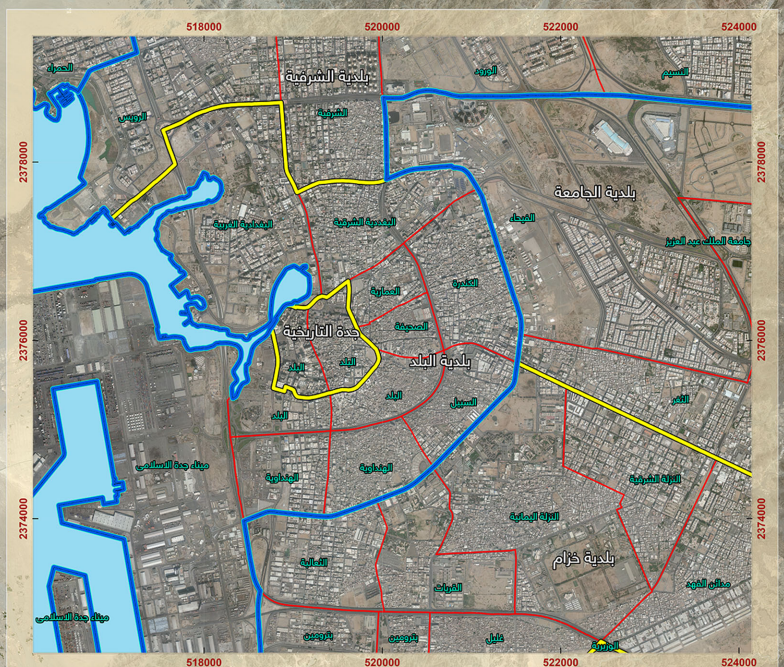

البحر الأحمر

Red Sea

نطاق إشراف البلديات الفرعية	
بلدية نول الفرعية - بلدية ذهبان الفرعية - بلدية أبحر الجنوبية الفرعية	نطاق إشراف بلديات شمال جدة
بلدية أبحر الشمالية الفرعية - بلدية جدة الجديدة الفرعية - بلدية العزيزية الفرعية	
بلدية أم السلم الفرعية - بلدية بريمان الفرعية - بلدية طيبة الفرعية	نطاق إشراف بلديات شرق جدة
بلدية أربق الرغامة الفرعية	
بلدية الشرفية الفرعية - بلدية جدة التاريخية الفرعية - بلدية البلد الجنوبية الفرعية	نطاق إشراف بلديات وسط جدة
بلدية الصفا الفرعية - بلدية المطار الفرعية	
بلدية الجامعة الفرعية - بلدية خزام الفرعية - بلدية المليساء الفرعية	نطاق إشراف بلديات جنوب جدة
بلدية الجنوب الفرعية	

**مدينة جدة أمانة**

المملكة العربية السعودية  
وزارة الشؤون البلدية والقروية  
مركز نظم المعلومات الجغرافية

مفتاح الخريطة:

نطاق إشراف البلديات (Blue box)  
حدود البلديات (Yellow box)  
حدود الأحياء (Red box)