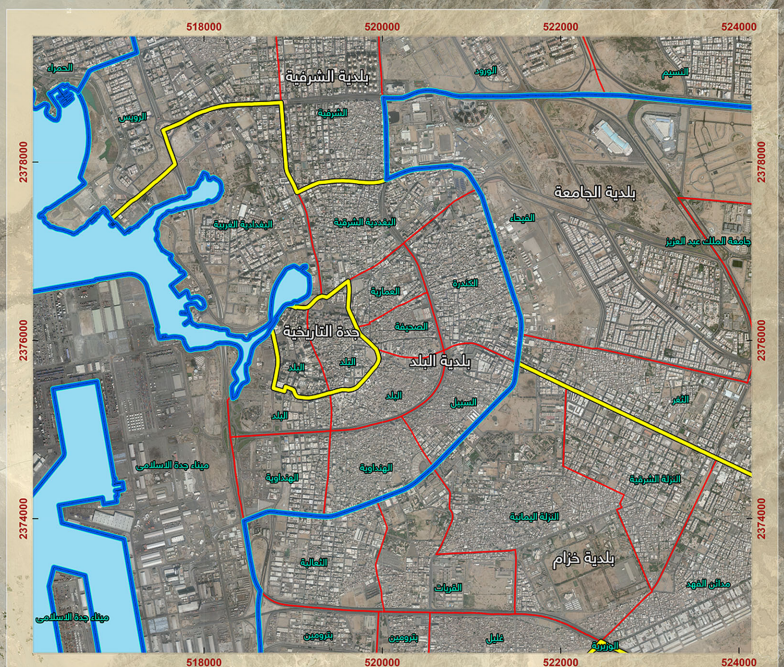

البحر الأحمر
Red Sea

نطاق إشراف البلديات الفرعية	
بلدية نول الفرعية - بلدية ذهبان الفرعية - بلدية أبحر الجنوبية الفرعية بلدية أبحر الشمالية الفرعية - بلدية جدة الجديدة الفرعية - بلدية العزيزية الفرعية	نطاق إشراف بلديات شمال جدة
بلدية أم السلم الفرعية - بلدية بريمان الفرعية - بلدية طيبة الفرعية بلدية أربق الرغامة الفرعية	نطاق إشراف بلديات شرق جدة
بلدية الشرفية الفرعية - بلدية جدة التاريخية الفرعية - بلدية البلد الجنوبية الفرعية بلدية الصفا الفرعية - بلدية المطار الفرعية	نطاق إشراف بلديات وسط جدة
بلدية الجامعة الفرعية - بلدية خزام الفرعية - بلدية المليساء الفرعية بلدية الجنوب الفرعية	نطاق إشراف بلديات جنوب جدة

مدينة جدة أمانة

المملكة العربية السعودية
وزارة الشؤون البلدية والقروية
مركز نظم المعلومات الجغرافية

مفتاح الخريطة:

نطاق إشراف البلديات (Blue box) حدود البلديات (Red box) حدود الأحياء (Yellow box)

تاريخ إنتاج اللوحة: ١٤٤٠هـ - الموافق ٢٠١٩م