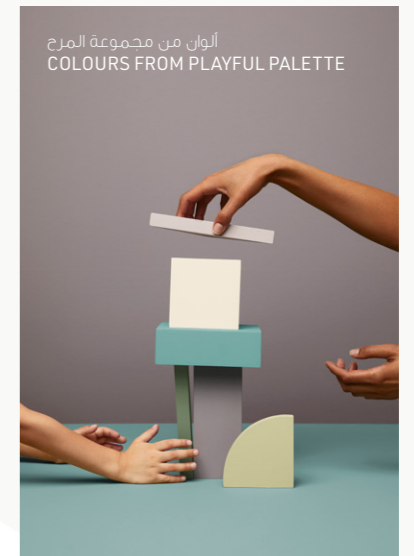

الغلاف / FRONT PAGE:
جدار / WALL: JOTUN 6384 ووش / WISH
الجدار والسقف / WALL AND CEILING:
JOTUN 6383 إيماجين / IMAGINE