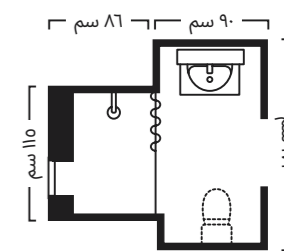

٢,٦ م²  
القياسات تقريبية فقط.

**٦** BROGRUND رف دُش ٦٩ ريال بلاستيك مطلي بالكروم. تصميم: H. Preutz/N. Karlsson. عرض ٢٥ × عمق ١١، ارتفاع ٤ سم. مطلي بالكروم 903.285.26 موزع صابون ٢٩ ريال خزف وحجري وطلاء مصقول. تصميم: Anna Eferlund. ارتفاع ١٨ سم. 604.930.04 بيع ٣٠٠ مل.