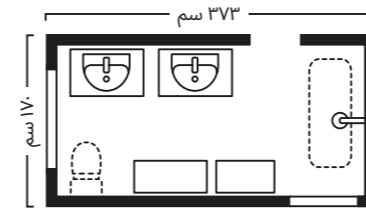

مساحة مشتركة مع الحفاظ على الخصوصية

هل تحلمين بالاسترخاء في حمام مصمم لشخصين؟ تتميز قطع أثاث مجموعة HEMNES بتصميمها الهادئ والمتناسق والتي يمكن الاستعانة بها لتصميم ملاذ أنيق بلمسات انسيابية يستمتع به جميع أفراد المنزل. تتيح لك كل من وحدات التخزين المفتوحة والمغلقة الاستمتاع بأجواء كلاسيكية مفعمة بالرفاهية.

٣٧٣ سم
١٧٠ سم
٦,٤ م^٢
القياسات تقريبية فقط.