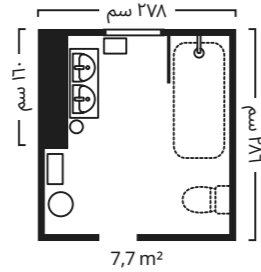

حان وقت الاستمتاع!

ما رأيك في ابتكار منتج صحي داخل المنزل للاستجمام مع الصغار؟ يمكنك توفير مساحة لقضاء وقت ممتع يبعث على الاسترخاء واستعادة النشاط، بفضل تحقيق الاستفادة القصوى من مساحات التخزين المتوفرة التي تمكنك من الحفاظ على مستلزمات الحمام بعيداً عن الأنظار ولكن في أماكن مخصصة يسهل الوصول إليها. دلي حواسك مع مستلزمات الحمام الرائعة مثل سلة مليئة بمنتجات العناية بالجسم والمناشف الرقيقة والشباشب الناعمة وأرواب الحمام اللطيفة للاسترخاء أثناء الاستماع إلى قائمة الموسيقى المفضلة لديك. يمكنك إضافة إضاءة لتهيئة الأجواء ومقعد سلّم سهل الاستخدام لتسحي في عالمك الخاص. لا تشغلي بالك بالأمر، فالنتيجة ستكون مذهلة بكل تأكيد. ما عليك سوى الابتعاد عن المتاعب اليومية والاستمتاع بصفاء الذهن.

القياسات تقريبية فقط.

1. ٢ **ODENSVIK** حوض غسيل مزدوج ٧٨٩ ريال خزف. تصميم: Magnus Elebäck. عرض ١٠٣ × عمق ٤٩ سم. 001.356.12
2. ٣ **VILTO** وحدة رفوف ٤٤٥ ريال خشب بتولا صلب مطلي بطلاء شفاف وتشطيب بطلاء. تصميم: Maja Ganszyniec. عرض ٤٦ × عمق ٢٦، ارتفاع ١٥٠ سم. أسود 703.587.41
3. ٤ **KABOMBA** مصباح حائط LED مع مرآة ٢٤٩ ريال فولاذ وبلاستيك. تصميم: /C Halskov / H Dalsgaard. قطر ٢٠، ارتفاع ١٠ سم. أسود/غير لامع/خافت 005.025.96

يجب تثبيتها بإحكام. لتجنب سقوط قطع الأثاث وإحداث أي إصابات لأفراد الأسرة، يجب تثبيتها في الحائط باستخدام أدوات التثبيت المتضمنة وفقاً لإرشادات التركيب.

للمزيد من المعلومات أو الخدمات الإضافية، انظري صفحة رقم ٣٤.

١٤٥٠ ريال