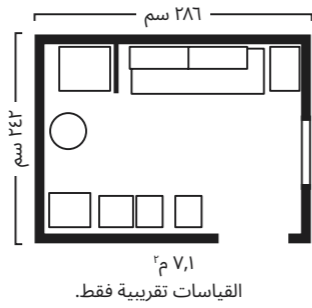

حلول مبتكرة لاستغلال منطقة غسيل الملابس

هل لديك مساحة محدودة وترغبين في تحويلها إلى منطقة متعددة الاستخدامات لغسيل الملابس؟ يمكنك استغلال سطح غسالة الملابس والمساحة التي تعلوها من خلال الاستعانة بمنتجات مجموعة ENHET، التي ستساعدك على التوصل إلى حل مبتكر يلبي احتياجاتك ويحول أي غرفة إلى مساحة مفعمة بالحيوية والنظام ومتعددة الاستخدامات، حتى في أصيق المساحات. ومن بين المنتجات التي ستيسر مهمة غسيل الملابس العربات التي يسهل نقلها من غرفة إلى أخرى (أو من غسالة الملابس إلى مجفف الملابس)، وسكك التعليق الحائطية التي تحافظ على الأرضية من القوضى، ومن ثم ستحول منطقة غسيل الملابس إلى مساحة متعددة الاستخدامات!