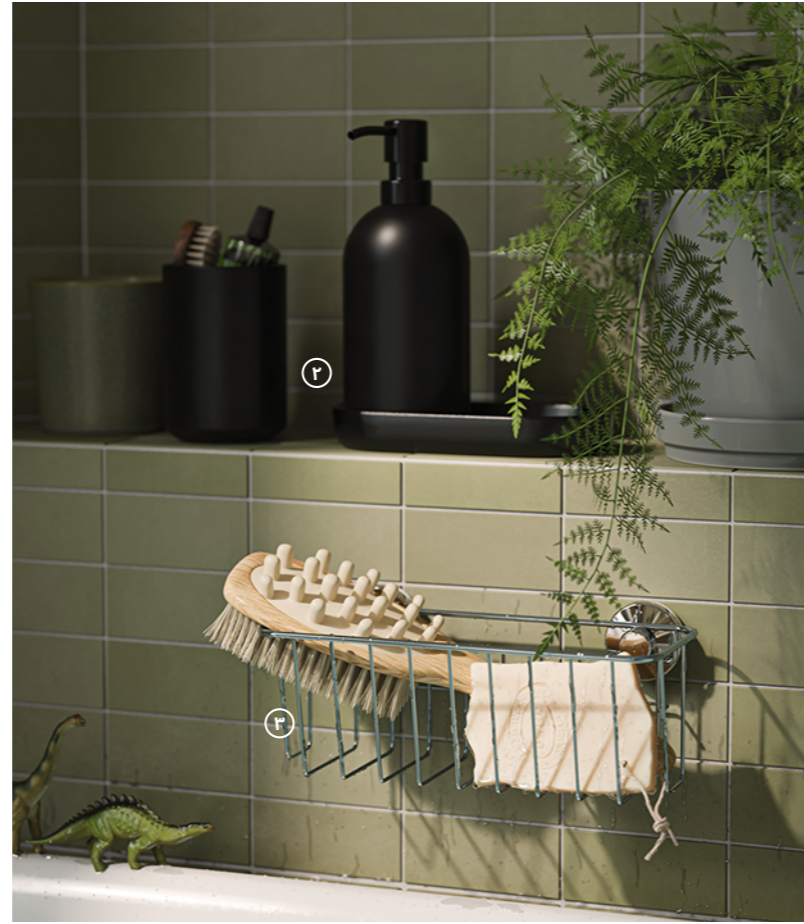

VALLASÄN ٥
منشفة حمام
٧٥ ريال/القطعة