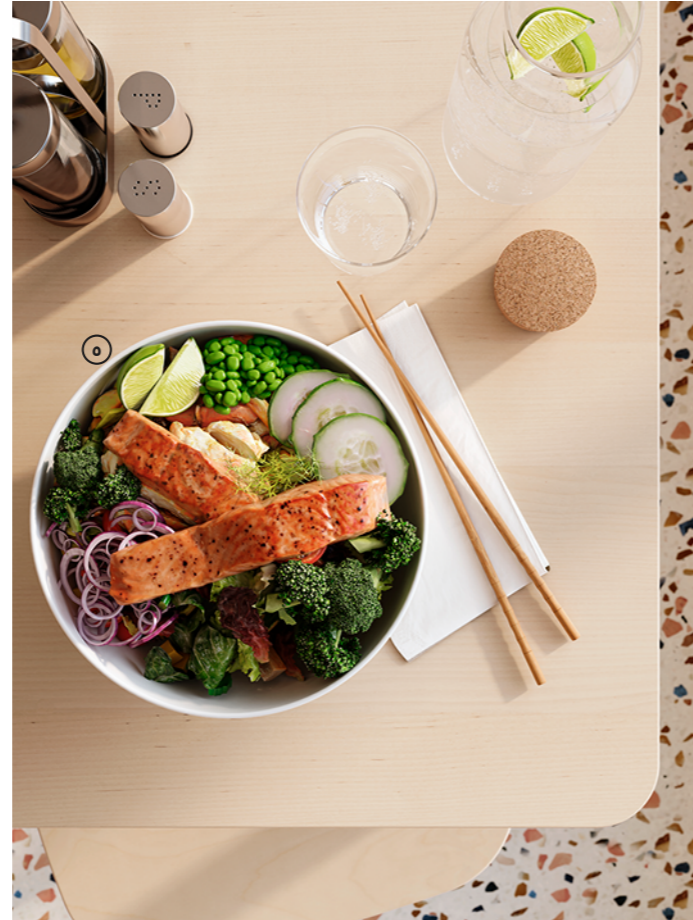

شهية الزوار

جزء من آراء الزوار في الطعام يتأثر بأجواء المكان، فالعين تأكل قبل الفم أحياناً. لذا وفرنا لك طاولات مرتفعة ومقاعد وكراسي RÖNNINGE مصنوعة من خشب صلب وقشرة خشب صلب تحمل تنوعات لونية تمنح الخشب جاذبيته الطبيعية، بالإضافة إلى طاولات TOMMARYD البيضاء، لإضفاء أجواء مريحة وساحرة على المكان تجعل العملاء يترددون عليه بانتظام.

القياسات تقريبية فقط.

RÖNNINGE ٣
كرسي
٤٤٩ ريال/القطعة

1. ١ RÖNNINGE مقعد مرتفع ٣٩٩ ريال/القطعة خشب بتولا صلب مصبوغ ومطلي بطلاء شفاف وقشرة خشب بتولا. عرض ٤٤ × عمق ٣٩، ارتفاع ٧٥ سم. خشب بتولا 905.112.33
2. ٢ RÖNNINGE طاولة مرتفع ١٢٥٠ ريال/القطعة خشب بتولا صلب مصبوغ ومطلي بطلاء شفاف وقشرة خشب بتولا. طول ٧٥ × عرض ٧٥، ارتفاع ١٠٥ سم. خشب بتولا 505.112.30
3. ٣ RÖNNINGE كرسي ٤٤٩ ريال/القطعة خشب بتولا صلب مصبوغ ومطلي بطلاء شفاف وقشرة خشب بتولا. عرض ٤٦ × عمق ٤٩، ارتفاع ٧٩ سم. خشب بتولا 104.225.04
4. ٤ TOMMARYD طاولة ٧٩٥ ريال تكسية فويل وفولاذ مطلي. طول ١٣٠ × عرض ٧٥، ارتفاع ٧٥ سم. أبيض 993.874.89
5. ٥ IKEA 365+ سلطانية ٣٥ ريال خزف فليسبار. قطر ٢٢ سم. جوانب مستديرة/أبيض 802.796.87
6. ٦ KARAFF إبريق ١٢ ريال/القطعة زجاج ١ لتر. زجاج شفاف 003.429.75
7. ٧ GODIS كأس ٤٥ ريال/قطعة. زجاج. ٤٠ سنتل. زجاج شفاف 200.921.07
8. ٨ IKEA 365+ إبريق مع سدادة ٢٥ ريال زجاج وفلين. ١ لتر. زجاج شفاف/فلين 902.797.19

يجب تثبيتها بإحكام. لتجنب سقوط قطع الأثاث وإحداث أي إصابات لأفراد الأسرة، يجب تثبيتها في الحائط باستخدام أدوات التثبيت المتضمنة وفقاً لإرشادات التركيب.

RÖNNINGE ٢
طاولة مرتفعة
١٢٥٠ ريال/القطعة