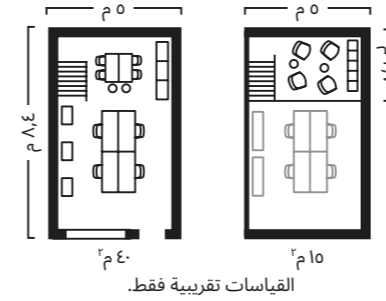

حلول عملية تعزز الإنتاجية

يتطلب تحقيق النتائج المتميزة تسخير عناصر البيئة من حولك من أجل خدمتك. سيساعدك كرسي ألعاب MATCHSPEL على تقديم أفضل أداء لديك بفضل تصميمه المريح، كما يمكن استخدامه مع مكتب ألعاب UPPSPEL الذي يتميز بتصميم متين يمكن تعديله بسهولة ويسر وفقاً لتفضيلك الشخصي، ومساحة واسعة على السطح تتيح لك وضع شاشة أو عدة شاشات على مسافات متباعدة.