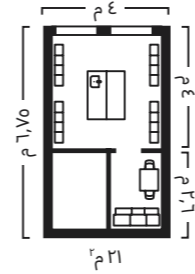

② م ٢١
القياسات تقريبية فقط.

تنسيق مميز يخطف الأنظار

يمكنك تحقيق الاستفادة القصوى من المساحة المتوفرة واستغلالها في عرض المنتجات المميزة لديك على نحو يلفت انتباه العملاء. تتيح لك وحدة أرفف KALLAX عرض المنتجات بشكل مثالي يجذب الأنظار بفضل تصميمها ذي الزوايا الدائرية والسطح الأملس. ويمكن تعديل هذا المنتج المرن بما يناسب احتياجاتك وذوقك الخاص من خلال استخدام الملحقات الداخلية والصناديق، كما يمكنك تجهيز ركن صغير لقضاء أوقات الراحة في هدوء.