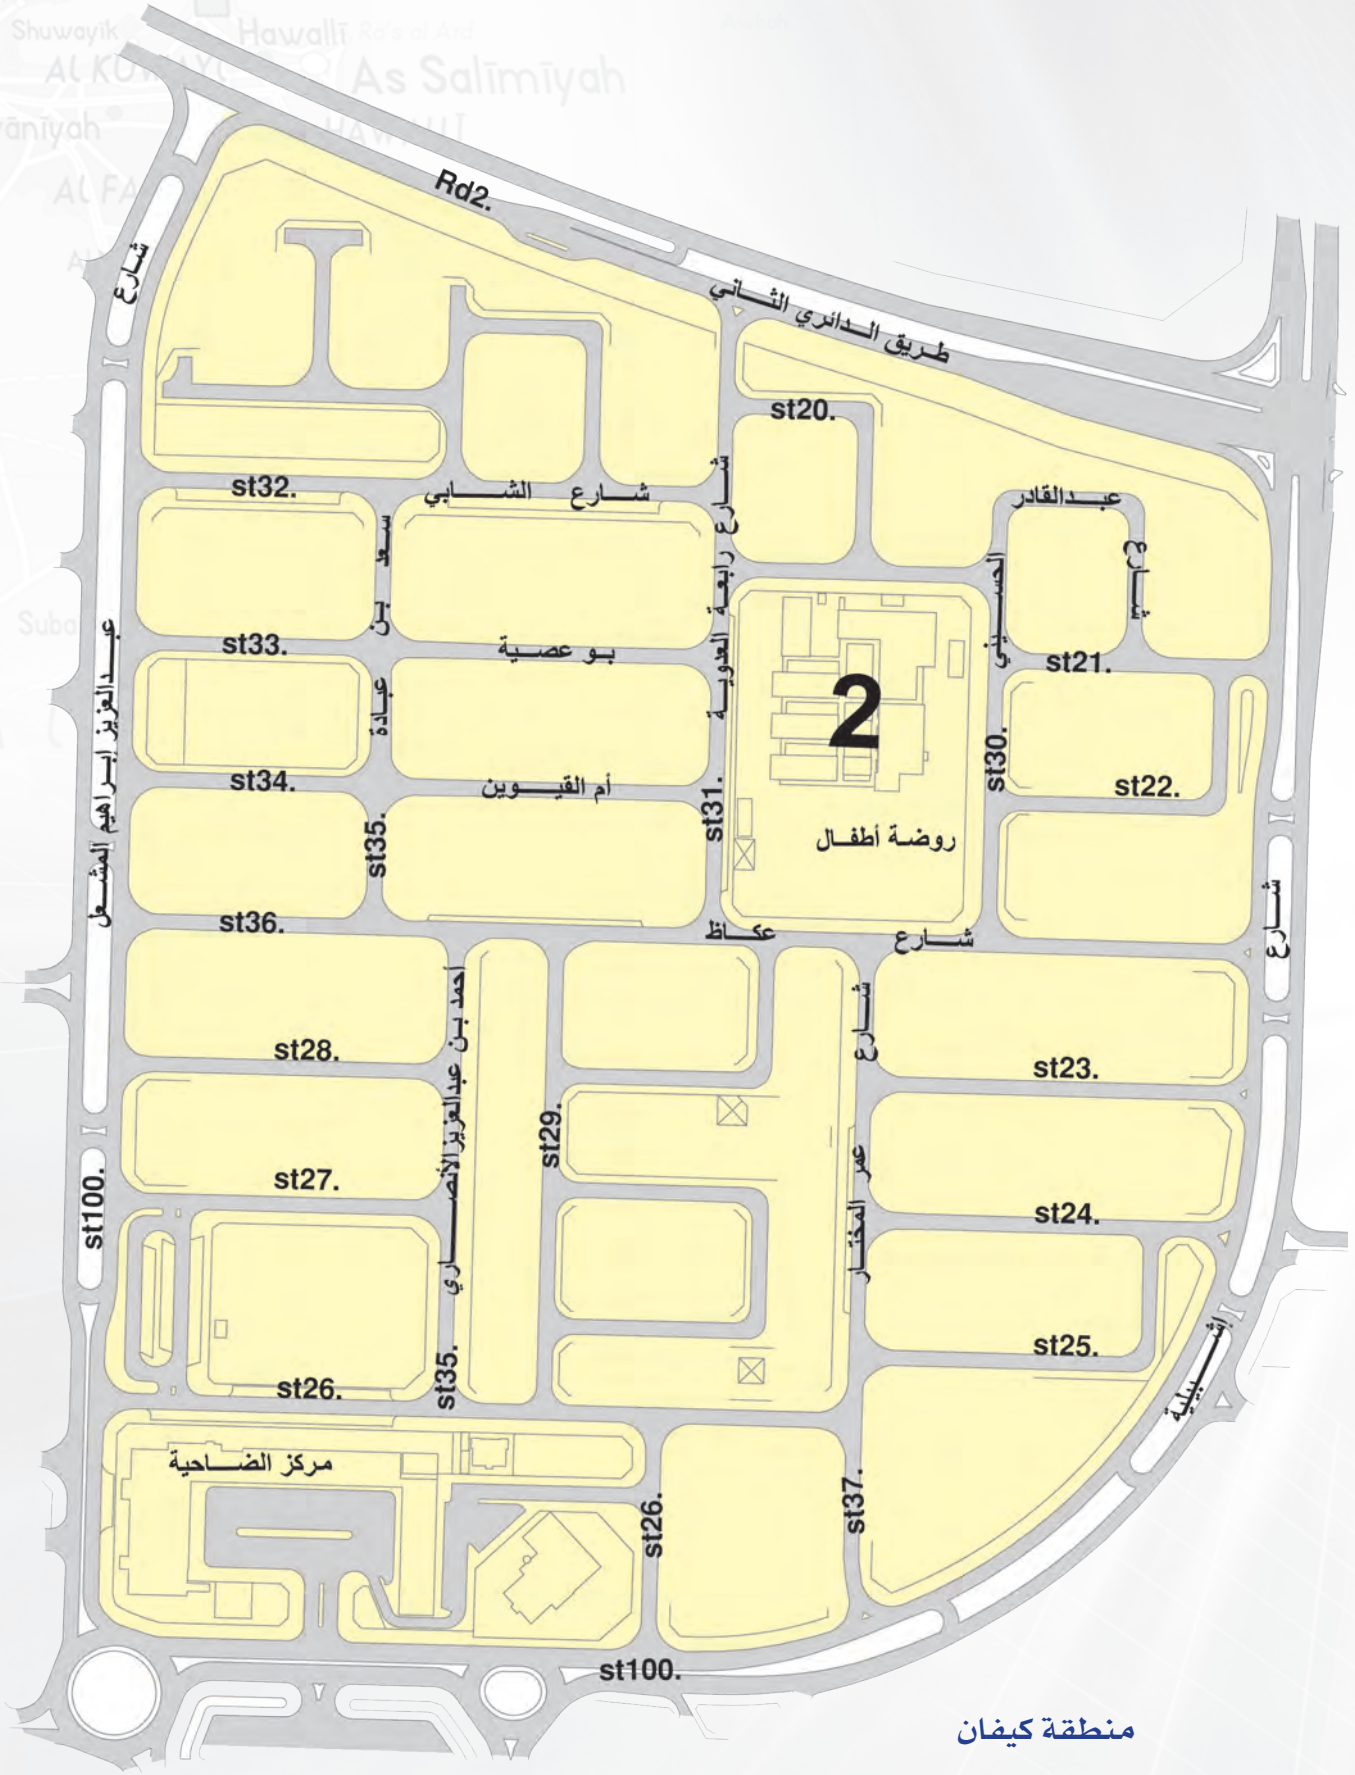

منطقة عبدالله السالم

منطقة عبدالله السالم

Hawalli Bay Masakan Az Zayr Faridiah
AL KUWAYT (KUWAIT)
Shuwayik Hawalli Ro's al Ard As Salimiyah

منطقة عبدالله السالم

منطقة عبدالله السالم

منطقة الدوحة

منطقة الشرق

منطقة الفيحاء

منطقة الفحاء

منطقة الفيحاء

منطقة الفيحاء

منطقة قرطبة

منطقة الروضة

منطقة الروضة

منطقة الروضة

منطقة الروضة

منطقة الروضة

منطقة القادسية

منطقة الخالدية

منطقة الخالدية

منطقة الخالدية

منطقة كیفان

منطقة كيفان

منطقة كيفان

منطقة كيفان

منطقة كيفان

منطقة اليرموك

منطقة النزهة

منطقة النزهة

منطقة النزهة

منطقة الصليبيخات